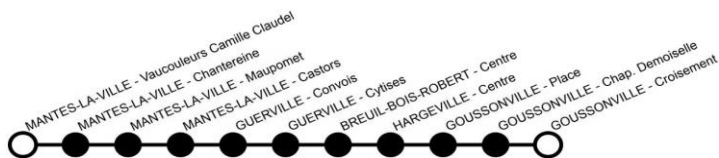

n direction de : GOUSSONVILLE - Croisement

Circuit	L083R1	L083R2
Période	PS	PS
Jours de circulation	LM_JV	LM_JV
MANTES-LA-VILLE - Vaucouleurs / Camille Claudel	16:20	17:20
MANTES-LA-VILLE - Chantereine	16:23	17:23
MANTES-LA-VILLE - Maupomet	16:27	17:27
MANTES-LA-VILLE - Castors	16:29	17:29
GUERVILLE - Convois	16:30	17:30
GUERVILLE - Cytises	16:31	17:31
BREUIL-BOIS-ROBERT - Centre	16:39	17:39
HARGEVILLE - Centre	16:44	17:44
GOUSSONVILLE - Place	16:51	17:51
GOUSSONVILLE - Chap. Demoiselle	16:52	17:52
GOUSSONVILLE - Croisement	16:53	17:53

Légende	
LMmJV	Circule du lundi au vendredi
m	Circule uniquement le mercredi
LM_JV	Circule lundi, mardi, jeudi et vendredi
PS	Circule uniquement en période scolaire

raires valables à partir du 1 septembre 2022

Retrouvez toutes les informations utiles sur:

www.malignescolaire-transdev.com