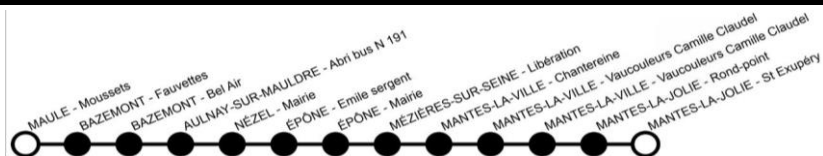

Légende

LMmJV	Circule du lundi au vendredi
m	Circule uniquement le mercredi
LM JV	Circule lundi, mardi, jeudi et vendredi
PS	Circule uniquement en période scolaire

Horaires valables à partir du 1 septembre 2022

**En direction de : MANTES-LA-VILLE - Collège Camille Claudel
- MANTES-LA-JOLIE**

Circuit	L082A
Période	PS
Jours de circulation	LMmJV
MAULE - Moussets	07:15
BAZEMONT - Fauvettes	07:18
BAZEMONT - Bel Air	07:20
AULNAY-SUR-MAULDRE - Abri bus N 191	07:24
NÉZEL - Mairie	07:28
ÉPÔNE - Emile sergent	07:35
ÉPÔNE - Mairie	07:36
MÉZIÈRES-SUR-SEINE - Libération	07:39
MANTES-LA-VILLE - Chantereine	07:47
MANTES-LA-VILLE - Vaucouleurs / Camille Claudel	07:55
Correspondances vers les communes du SMTS	
MANTES-LA-VILLE - Vaucouleurs / Camille Claudel	08:02
MANTES-LA-JOLIE - Rond-point	08:10
MANTES-LA-JOLIE - St Exupéry	08:16